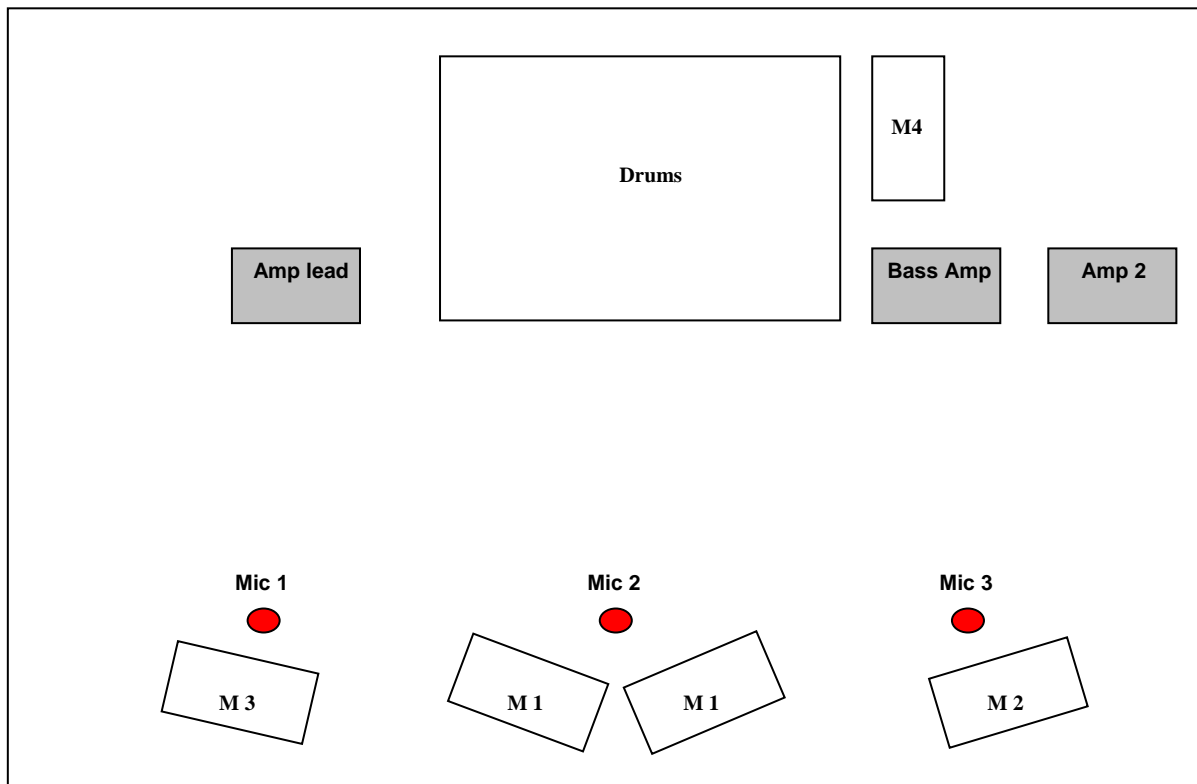

# Stagerider Einsturz

...wird noch vervollständigt...

Amp	Box
Amp lead	4 x 12"
Amp 2	4 x 12"
Bass Amp	4 x 10" ggf mit 1x15"
M1 – M4	Monitorboxen